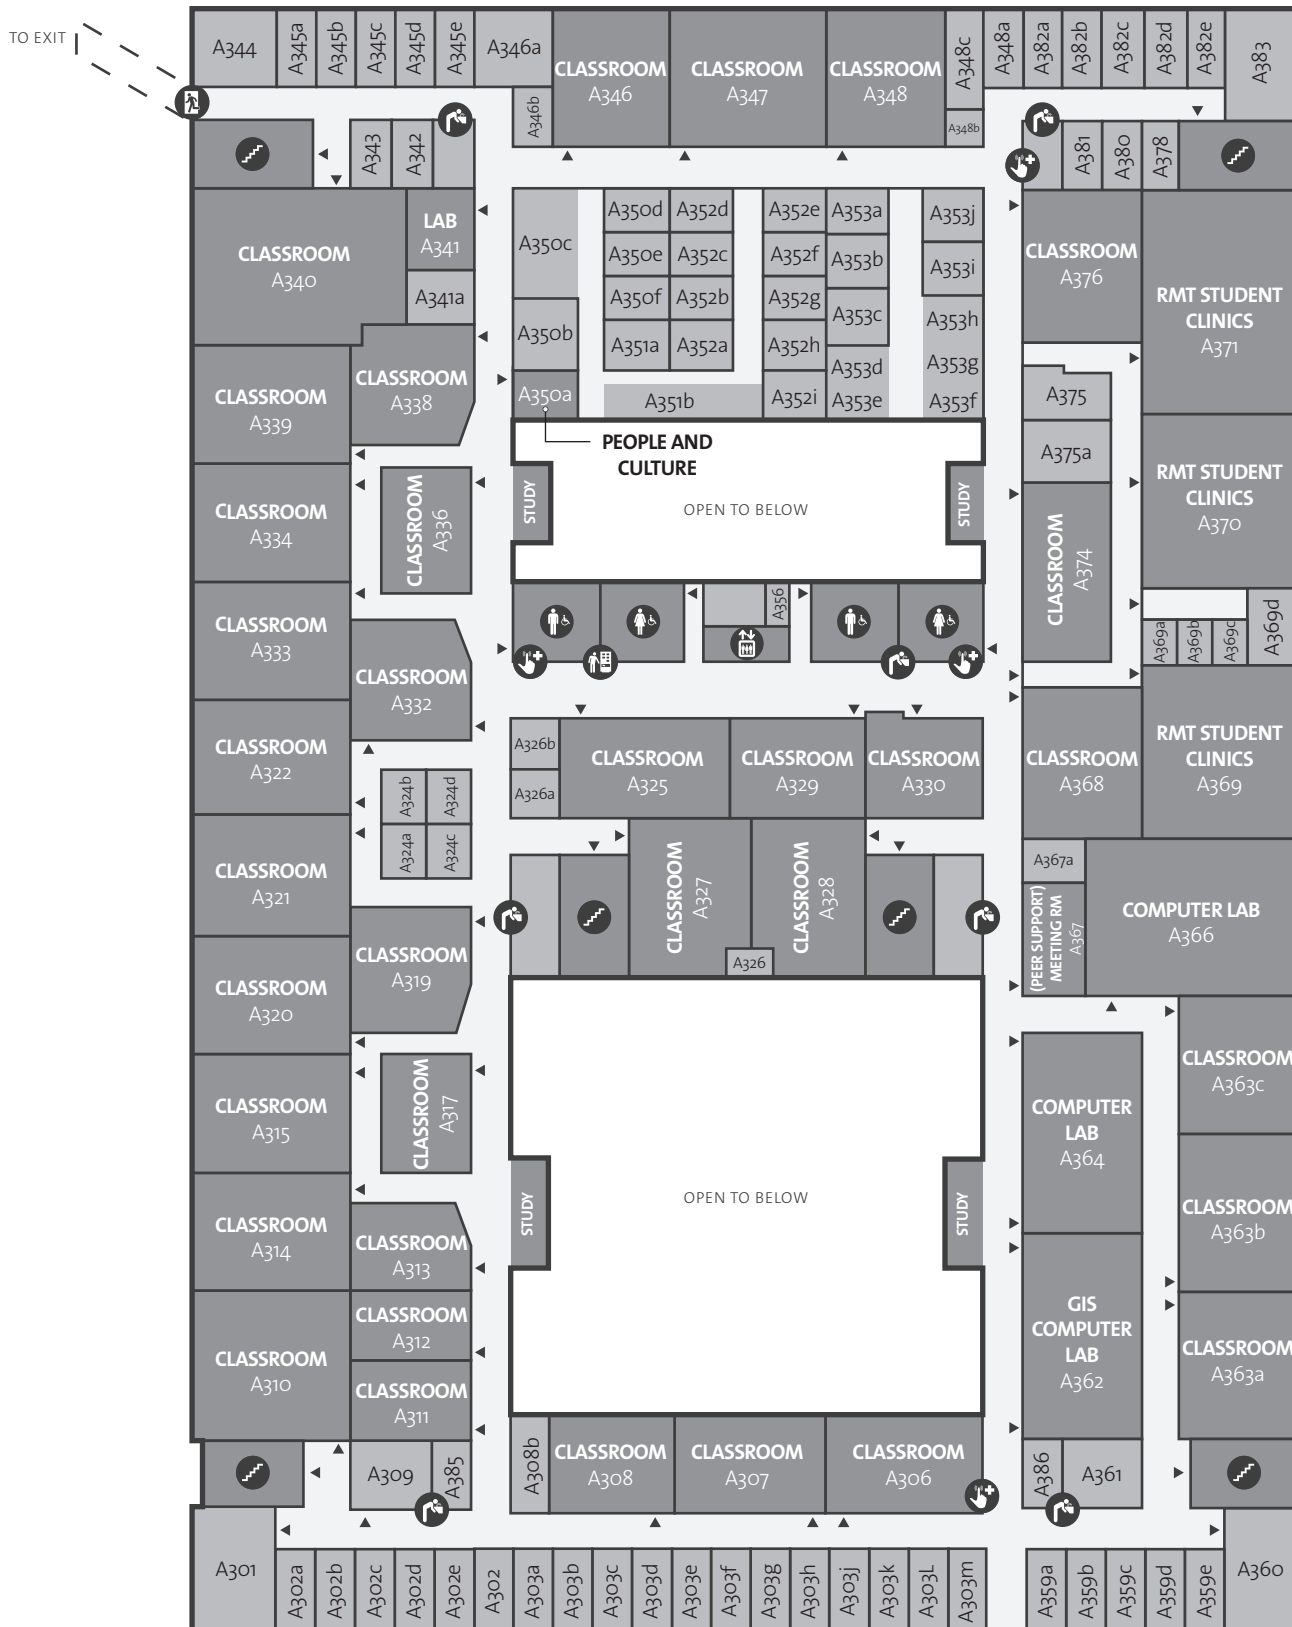

snəwəyət leləm.

THE COLLEGE OF HIGHER LEARNING.

Langara.

THE COLLEGE OF HIGHER LEARNING.

LEVEL 2 A Building

Anthropology Lab	A234
Broadcast Studios	A227-A227C A228-A228C
Classrooms	A210 A211 A215 A218 A225 A226 A229 A231 A235 A236 A237 A247a A254 A255 A256 A272 A274 A276 A284
Computer Labs	A216 A217 A218a A219 A247 A275
CUPE Office	A201a
Faculty Offices	A201a-A201f A202a-A202c A203 A204 A205 A206 A207 A208 A209 A240a-A240f A241a-A241f A242 A244-A244a A247b A248 A249 A264a-A264f A291-A291f
Fine Arts Studios	A273
Geography Resource Room	A223
Langara Faculty Association	A212
Makerspace	A268
Meeting Rooms	A253 A257
Photography Studios	A224 A250 A251 A277-A277e A278-A278a A279-A279i A280 A281a A282
Psych Computer Lab Psych Resource Room Psych Flex Space	A266 A266a A267
Theatre Arts Workshop	A271

LEVEL 3 A Building

- Classrooms
 - A310
 - A311
 - A312
 - A313
 - A314
 - A315
 - A317
 - A319
 - A320
 - A321
 - A322
 - A325
 - A327
 - A328
 - A329
 - A330
 - A332
 - A333
 - A334
 - A336
 - A338
 - A339
 - A340
 - A346
 - A347
 - A348
 - A363a-A363c
 - A368
 - A374
 - A376
- Computer Labs
 - A362
 - A364
 - A366
- Faculty Offices
 - A301
 - A302-A302e
 - A303a-A303m
 - A344
 - A345a-A345e
 - A346a-A346b
 - A348a-A348c
 - A359a-A359e
 - A360
 - A382a-A382e
 - A383
- Geographic Information Systems Lab
 - A362
- Peer Support Meeting Room
 - A367
- People and Culture (HR, Payroll, & Benefits)
 - A350
- RMT Student Clinics
 - A369
 - A370
 - A371